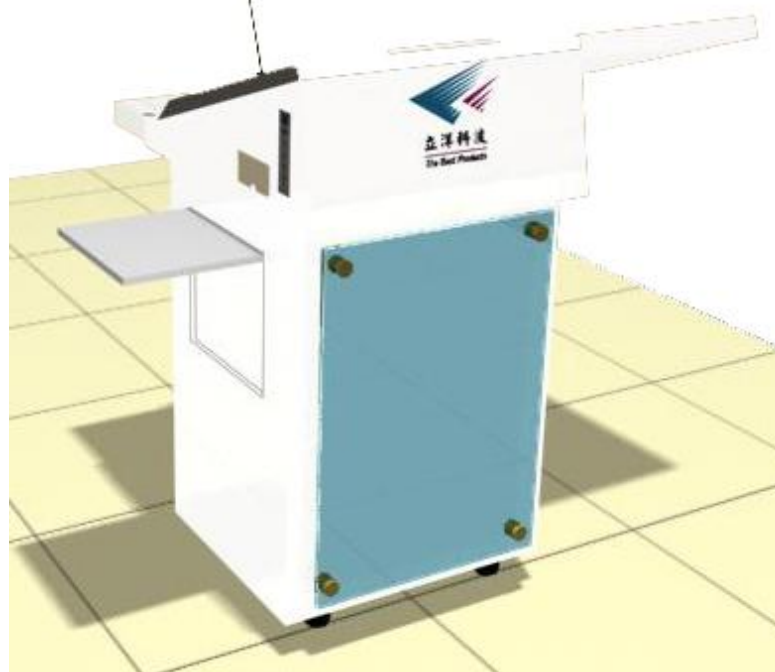

外觀及功能介紹

立洋科技

The Best Products

全方位電子化講桌

外觀改良與包裝

海報式壓克力板：
可提供校方張貼主
講者及活動海報。

立洋科技

The Best Products

全方位電子化講桌

硬體架構與實用性(一)

桌板式設計：不再給使用者及教師單純只有鋼鐵的冰冷感。

採用橫推式鋼板，上方可放置課本及教學教材或資料。並提供按壓式桌面可平放教材或筆電

右側可伸縮式托盤架，可放置筆記型電腦或其他設備。

立洋科技

The Best Products

全方位電子化講桌

硬體架構與實用性(二)

關閉時也可在當作
一般教學講桌使用。

二層式架構，上層
為主機及主控機安
裝位置並附鎖可避
免失竊；下層則提
供教師放置物品。

訊號來源之線路皆由底端進線孔
隱藏入線，再以蛇腹管包覆，使
其美觀。

立洋科技

The Best Products

全方位電子化講桌

整合式操作面板

電子式簡單而且容易操作的面板設計，所有按鍵均採一鍵式。

立洋科技

The Best Products

全方位電子化講桌

硬體架構與實用性(三)

上方建置一支固定鵝頸式麥克風，另外配置有線麥克風座，方便老師演講教學。

右前側中間電源線孔、視訊進線孔等，使其線路整齊美觀不會外露。

前方可為學校打造專屬校徽。