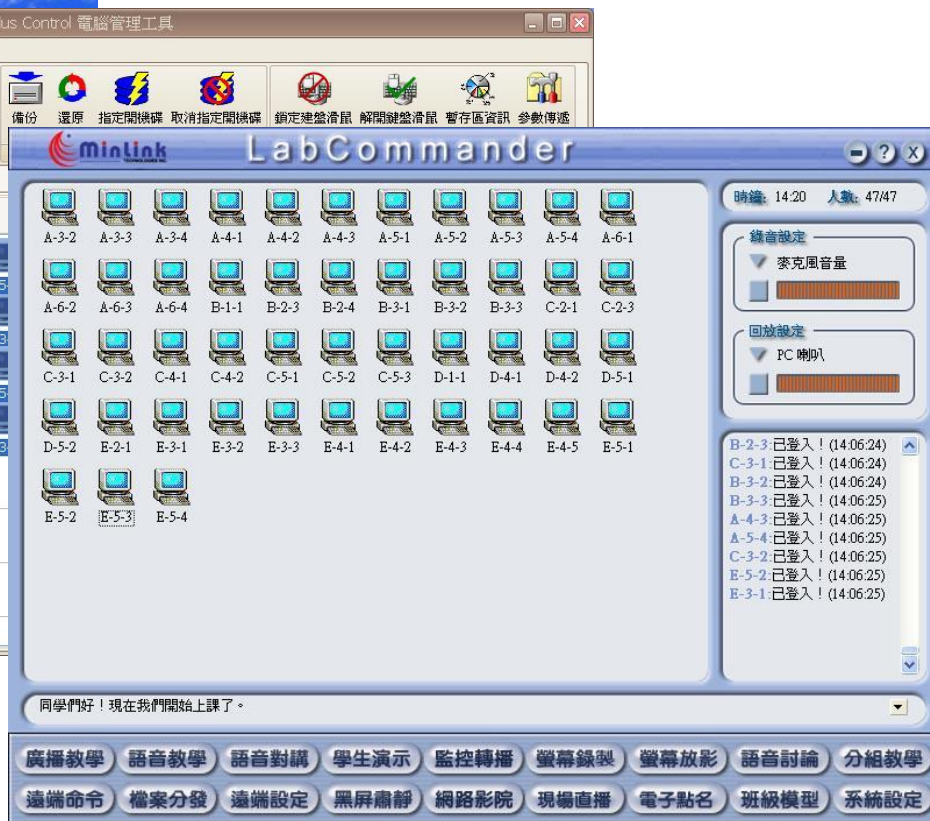

學習型投影機控制器，可學習多種投影機訊號。

內建擴音設備，不需外接任何音響擴音設備。

立洋科技

The Best Products

全方位電子化講桌

軟體多樣性

跑馬燈系統

遠端開機