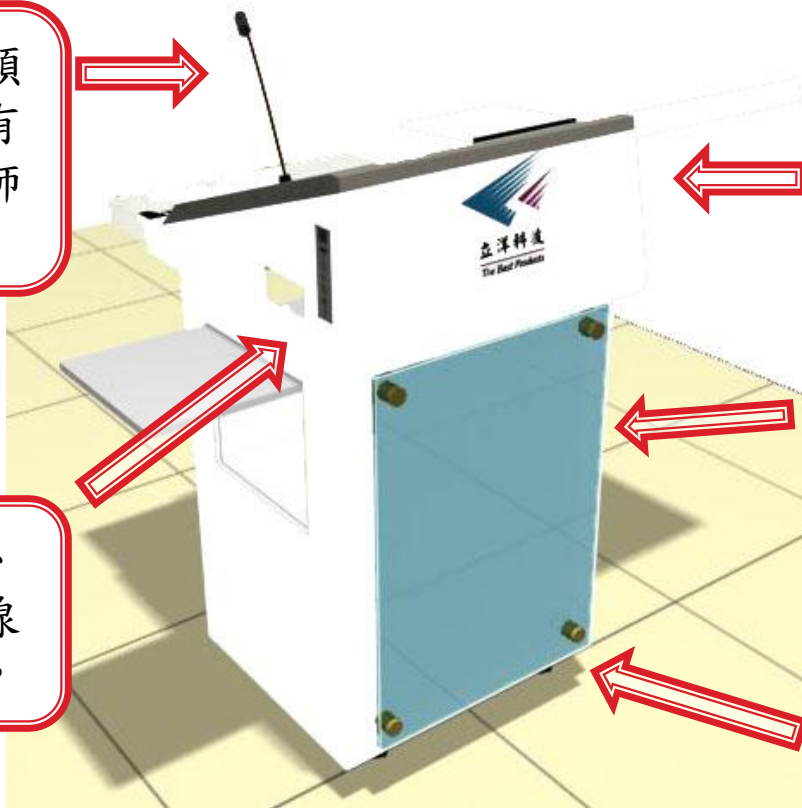

全方位電子化講桌

硬體架構與實用性(一)

桌板式設計：不再給使用者及教師單純只有鋼鐵的冰冷感。

採用橫推式鋼板，上方可放置課本及教學教材或資料。並提供按壓式桌面可平放教材或筆電

右側可伸縮式托盤架，可放置筆記型電腦或其他設備。

立洋科技

The Best Products

全方位電子化講桌

硬體架構與實用性(二)

關閉時也可在當作
一般教學講桌使用。

二層式架構，上層
為主機及主控機安
裝位置並附鎖可避
免失竊；下層則提
供教師放置物品。

訊號來源之線路皆由底端進線孔
隱藏入線，再以蛇腹管包覆，使
其美觀。

立洋科技

The Best Products

全方位電子化講桌

整合式操作面板

電子式簡單而且容易操作的面板設計，所有按鍵均採一鍵式。

立洋科技

The Best Products

全方位電子化講桌

硬體架構與實用性(三)

上方建置一支固定鵝頸式麥克風，另外配置有線麥克風座，方便老師演講教學。

右前側中間電源線孔、視訊進線孔等，使其線路整齊美觀不會外露。

前方可為學校打造專屬校徽。

前方可掀式蓋板，以利設備建置及維修。並加裝壓克力海報板，提供會議使用。

配置可活動式輪子，在活動範圍內自由推動，並設有鋼柱可依地形做調整

立洋科技

The Best Products

全方位電子化講桌

硬體架構與實用性(四)

中控鎖設計，由側面橫推式鋼板即可為鍵盤抽屜上鎖

下方鍵盤架及滑鼠區，為抽屜式收納之架構並可上鎖。