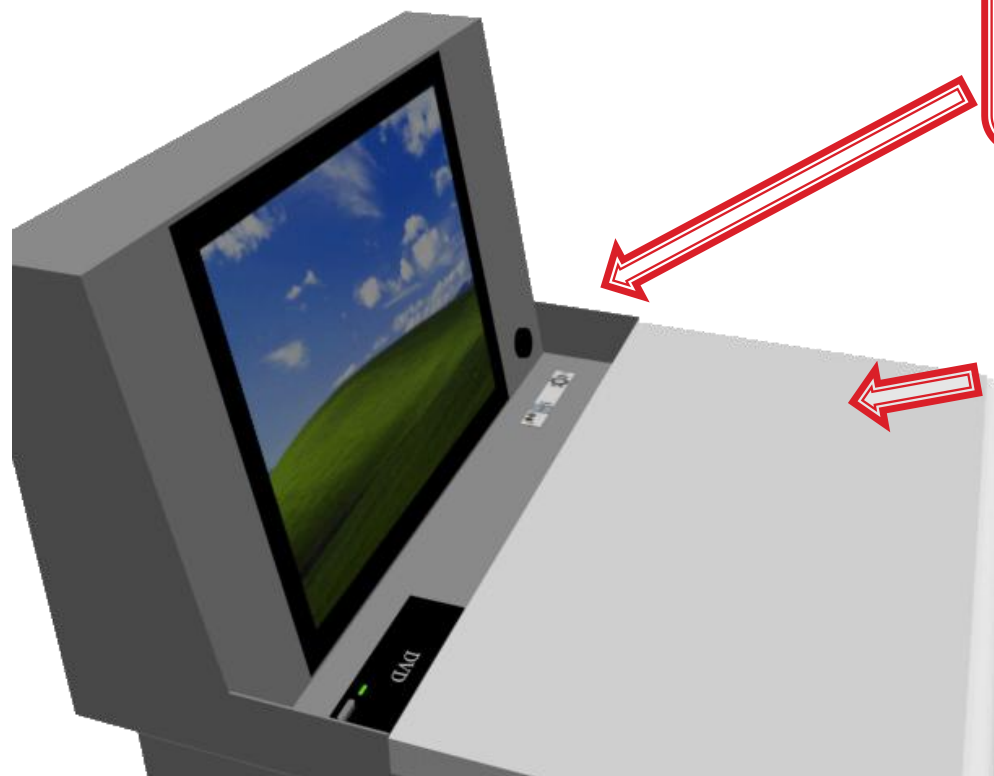

全方位電子化講桌

硬體架構與實用性(一)

桌板式設計：不再給使用者及教師單純只有鋼鐵的冰冷感。

採用橫推式鋼板，上方可放置課本及教學教材或資料。並提供按壓式桌面可平放教材或筆電

右側可伸縮式托盤架，可放置筆記型電腦或其他設備。

立洋科技

The Best Products

全方位電子化講桌

電子式簡單而且容易操作的面板設計，所有按鍵均採一鍵式。

立洋科技

The Best Products

全方位電子化講桌

硬體架構與實用性(三)

上方建置一支固定鵝頸式麥克風，另外配置有線麥克風座，方便老師演講教學。

右前側中間電源線孔、視訊進線孔等，使其線路整齊美觀不會外露。

前方可為學校打造專屬校徽。

教學廣播

立洋科技

The Best Products

多功能電腦桌

立洋科技

The Best Products

多功能電腦桌

硬體架構

右側為可USB外接式
硬體插槽及主機電源
開關等操作面板

- 平面桌面深度34公分，可放置A4大小書籍。

- 鍵盤架為可收縮型
隱藏式鍵盤架。

立洋科技

The Best Products

多功能電腦桌

硬體架構

• 內嵌80度隱藏式19吋防刮液晶螢幕，避免人為破壞以增加螢幕使用年限；不使用電腦時可充當書架，放置課本或資料，使用者在閱讀書籍或操作電腦時皆可輕鬆瀏覽；造型符合人體工學，且更增加美感之設計。