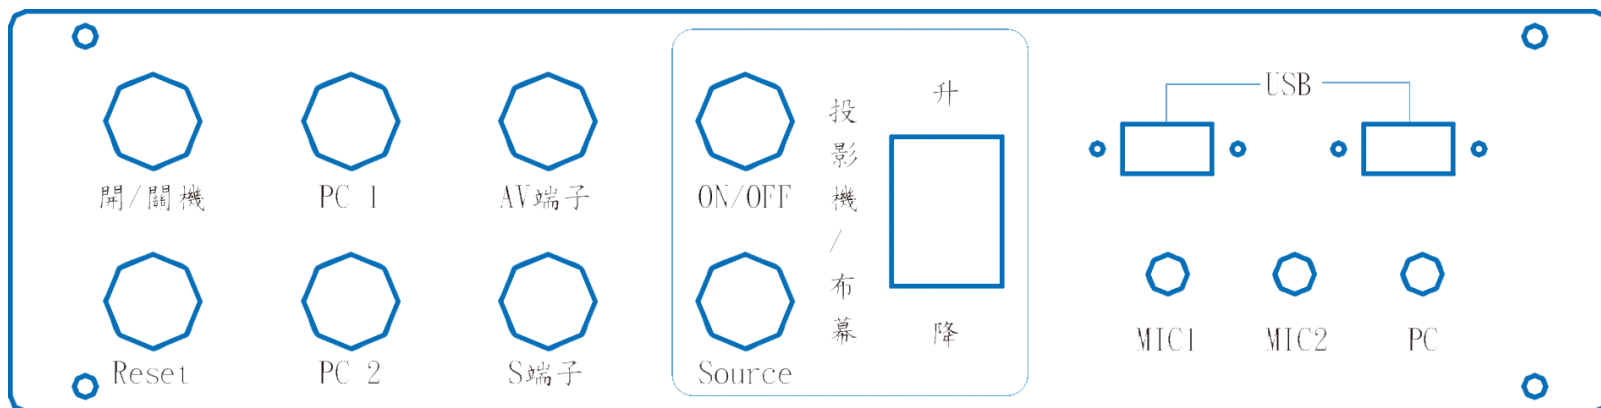

全方位電子化講桌

硬體架構與實用性(一)

桌板式設計：不再給使用者及教師單純只有鋼鐵的冰冷感。

採用橫推式鋼板，上方可放置課本及教學教材或資料。並提供按壓式桌面可平放教材或筆電

右側可伸縮式托盤架，可放置筆記型電腦或其他設備。

立洋科技

The Best Products

全方位電子化講桌

硬體架構與實用性(二)

關閉時也可在當作
一般教學講桌使用。

二層式架構，上層
為主機及主控機安
裝位置並附鎖可避
免失竊；下層則提
供教師放置物品。

訊號來源之線路皆由底端進線孔
隱藏入線，再以蛇腹管包覆，使
其美觀。

立洋科技

The Best Products

全方位電子化講桌

整合式操作面板

電子式簡單而且容易操作的面板設計，所有按鍵均採一鍵式。

立洋科技

The Best Products

全方位電子化講桌

硬體架構與實用性(三)

上方建置一支固定鵝頸式麥克風，另外配置有線麥克風座，方便老師演講教學。

右前側中間電源線孔、視訊進線孔等，使其線路整齊美觀不會外露。

前方可為學校打造專屬校徽。